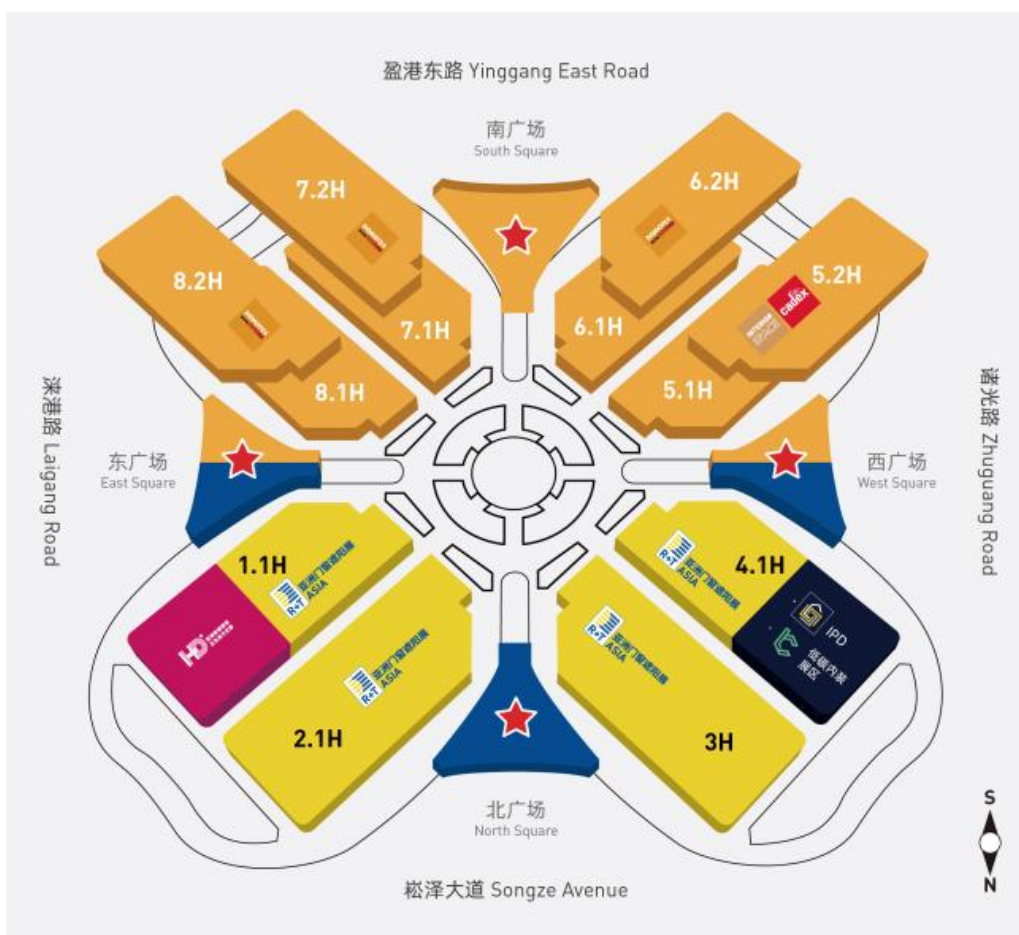

## 三、观展时间、地点及入场方式

### 1、入场时间

2024 年 5 月 28、29 日：9:00-18:00

2023 年 5 月 30 日：9:00-15:00

### 2、展览地点

上海虹桥·国家会展中心 上海市青浦区崧泽大道 333 号

### 3、入场方式

(1) 本次展览会将在上海虹桥·国家会展中心各广场大厅均设有进场入口，已预报名参展人员，现场凭借预登记二维码及有效身份证件，实现快速入场，便捷观展（建议参会人员绿色出行从西大厅进入场馆。西大厅：上海青浦区诸光路 1888 号（西门）公共交通地铁 2 号线至徐泾东站 4 号、5 号口出。）。

(2) 若会员单位参展人员无预登记报名，可于当天直接到达展会现场，使用身份证登记排队入场。