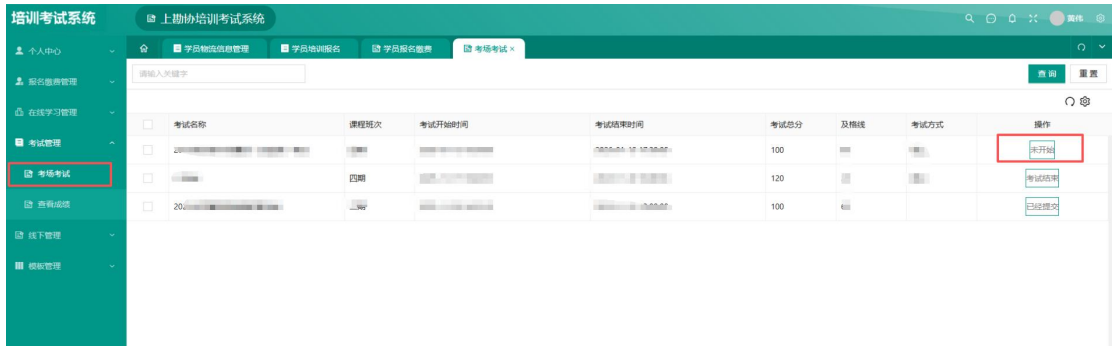

上勘协培训考试系统

学员操作手册

1、学员通过 PC 端在线学习及考试

1.1、学员 PC 端培登录训系统，PC 端访问地址：<http://8.153.169.150/>，建议使用：[谷歌浏览器](#)、[Microsoft Edge](#)、[夸克浏览器](#)等 进行登录

【学员登录帐号：[身份证号](#)；初始密码：123456】

打开“在线学习管理-在线学习”页面，根据开课时间，进行线上直播课程学习；如下图

直播： 点击直播，直接跳转到直播学员页面

1.2、学员 PC 端进行考试，打开“考试管理-考场考试”，页面如下图

2、学员通过手机端在线学习及考试

2.1、学员手机端扫码登录培训系统，下如图

2.2、学员通过手机端扫码登录培训系统，【学员登录帐号：身份证号；密码：123456】，

下如图

2.3、学员登录成功后，在线学习中找本次学习的课程进行学习

直播：点击直播，直接跳转到直播页面