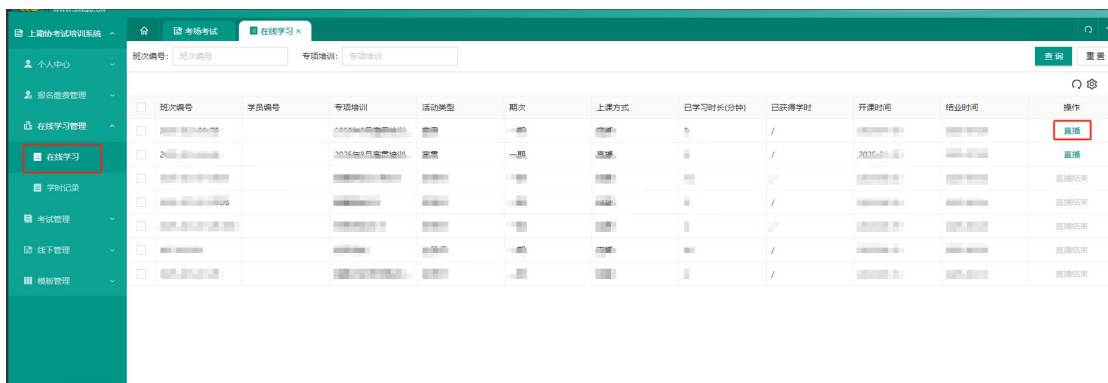

上勘协培训考试系统

学员操作手册

1、学员通过 PC 端在线学习及考试

1.1、学员 PC 端培登录训系统，PC 端访问地址：<http://8.153.169.150/>，建议使用：[谷歌浏览器](#)、[Microsoft Edge](#)、[夸克浏览器](#)等 进行登录

【学员登录帐号：[身份证号](#)；初始密码：123456】

打开“在线学习管理-在线学习”页面，根据开课时间，进行线上直播课程学习；如下图

直播： 点击直播，直接跳转到直播学员页面

1.2、学员 PC 端进行考试，打开“考试管理-考场考试”，页面如下图

2、学员通过手机端在线学习及考试

2.1、学员手机端扫码登录培训系统，下如图

2.2、学员通过手机端扫码登录培训系统，【学员登录帐号：身份证号；密码：123456】，

下如图

2.3、学员登录成功后，在线学习中找本次学习的课程进行学习

直播：点击直播，直接跳转到直播页面