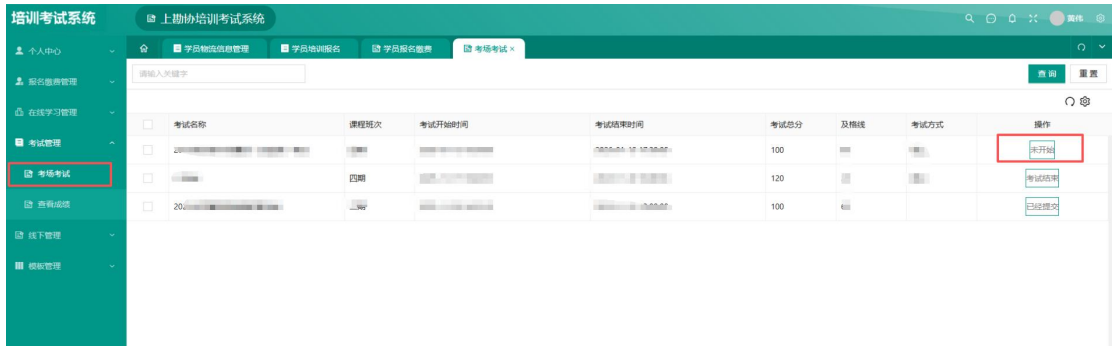

上勘协培训考试系统学习操作手册

1、学员通过 PC 端在线学习及考试

1.1、学员 PC 端培登录训系统，PC 端访问地址：<http://8.153.169.150/>，建议使用：谷歌浏览器、Microsoft Edge、夸克浏览器等 进行登录

【学员登录帐号：身份证号；初始密码：123456】

打开“在线学习管理-在线学习”页面，根据开课时间，进行线上直播课程学习；如下图

短次编号	学员编号	专项培训	活动类型	期次	上课方式	已学习时长(分钟)	已获得学时	开课时间	结业时间	操作
1		2024年度新员工入职培训	岗前	一期	直播	0	0	2024-01-01	2024-01-01	直播
2		2024年度新员工入职培训	岗前	二期	直播	0	0	2024-01-01	2024-01-01	直播
3		2024年度新员工入职培训	岗前	三期	直播	0	0	2024-01-01	2024-01-01	直播
4		2024年度新员工入职培训	岗前	四期	直播	0	0	2024-01-01	2024-01-01	直播
5		2024年度新员工入职培训	岗前	五期	直播	0	0	2024-01-01	2024-01-01	直播
6		2024年度新员工入职培训	岗前	六期	直播	0	0	2024-01-01	2024-01-01	直播
7		2024年度新员工入职培训	岗前	七期	直播	0	0	2024-01-01	2024-01-01	直播
8		2024年度新员工入职培训	岗前	八期	直播	0	0	2024-01-01	2024-01-01	直播
9		2024年度新员工入职培训	岗前	九期	直播	0	0	2024-01-01	2024-01-01	直播
10		2024年度新员工入职培训	岗前	十期	直播	0	0	2024-01-01	2024-01-01	直播

直播： 点击直播，直接跳转到直播学员页面

1.2、学员 PC 端进行考试，打开“考试管理-考场考试”，页面如下图

2、学员通过手机端在线学习及考试

2.1、学员手机端扫码登录培训系统，下如图

2.2、学员通过手机端扫码登录培训系统，【学员登录帐号：身份证号；密码：123456】，

下如图

2.3、学员登录成功后，在线学习中找本次学习的课程进行学习

直播：点击直播，直接跳转到直播页面